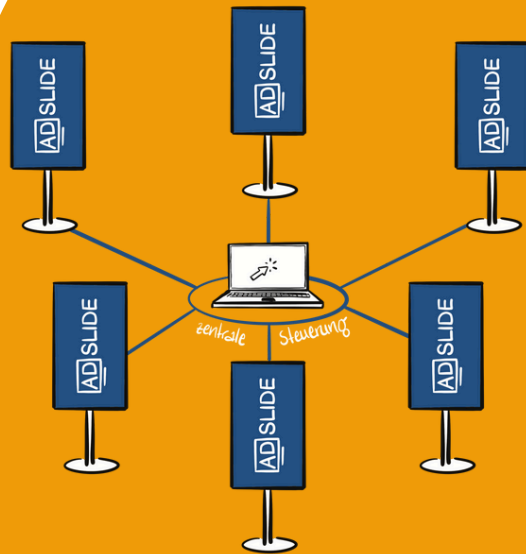

Bildschirmbetreiber werden und die Zukunft gestalten!

Innovativ. Flexibel. Gewinnbringend.

Adslide ermöglicht Ihnen, Ihre Standorte zentral zu steuern und tagesaktuell mit den neuesten Inhalten zu versorgen. Kein lästiger USB-Stick-Wechsel mehr und viele weitere Vorteile warten auf Sie:

Handhabung: Dank unserer benutzerfreundlichen Technologie ist die Installation und Verwaltung der Bildschirme ein Kinderspiel und passt sich ganz Ihren Bedürfnissen an.

Refinanzierung: Nutzen Sie Ihre eigenen Standorte, um Werbeeinnahmen zu generieren und damit die Kosten zu refinanzieren.

Zentrale Steuerung: Verwalten Sie alle Ihre Bildschirme zentral und effizient von einem Ort, um maximale Kontrolle und Flexibilität zu gewährleisten.

Jetzt QR-Code scannen und
ALL-IN-ONE Paket sichern.

Weitere Infos auf www.adslide.io/ds

AD SLIDE